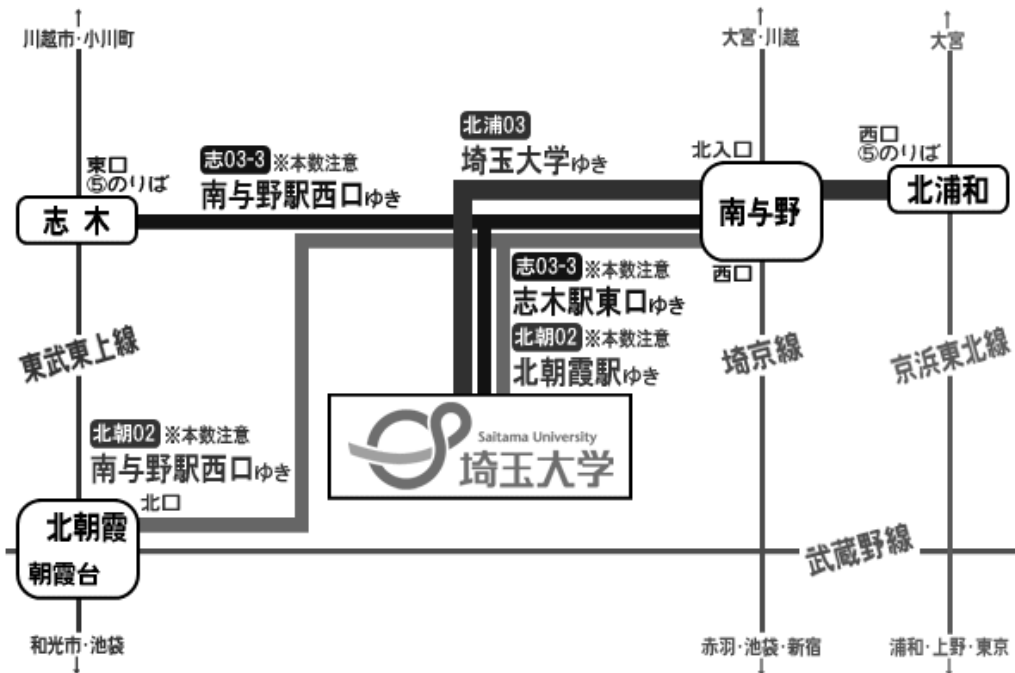

日時：3月16日（日） 13:30～15:30

会場：埼玉大学 教育学部C棟1教室

参加費無料

住所：さいたま市桜区下大久保255 （バス停：埼玉大学）

経路：北浦和駅バス15分、南与野駅バス10分、志木駅バス25分

申込：お電話にて申込みください。締切り3月12日（水）まで

申込電話番号/問合せ先

：生活クラブ生協 組織部 坂野（さかの） TEL：048-839-4881

埼玉大学 アクセス MAP

交通のご案内（電車とバスのご利用）

- ◆JR 京浜東北線「北浦和駅」西口下車
⇒バス「埼玉大学」行（終点）
- ◆JR 埼京線「南与野駅」下車
⇒北入口バス停から「埼玉大学」行（終点）
⇒西口バス停から「志木駅東口」行（「埼玉大学」下車）、「埼玉大学」行（終点）
- ◆東武東上線「志木駅」東口下車
⇒バス「南与野駅西口」行（「埼玉大学」下車）

53 教育学部 C 棟 1 教室で開催です

埼玉大学 正面入口