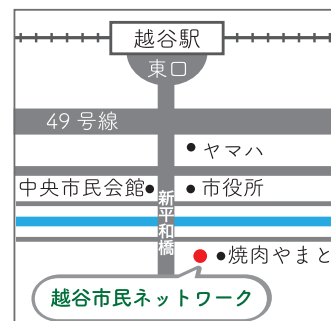

入れるだけで生ごみが消える？ 生ごみ処理器「キエーロ」

「キエーロ」をご存じでしょうか？箱に黒土が入っただけのいたってシンプルな生ごみ処理器です。

黒土のバクテリアが生ごみを分解するため、特別な菌や電気も必要ありません。

ベランダや玄関先の小スペースに設置可能で自宅で簡単に生ごみを処理することができるため、鶴ヶ島市や飯能市など、県内でも購入に補助を出し普及を促進する自治体が増えています。

堆肥を使った野菜作りなどに取組み、家庭への普及やご協力いただける市内飲食店への設置などをすすめ、ごみを燃やさない「ゼロ・ウェイストの越谷」を目指して活動しています。

ごみから見つめる 人と自然の関係

気候危機やエネルギー問題、食糧難など、とても難題に思える課題の解決法は、案外自然の法則に則したシンプルな方法なのかもしれません。日常生活の中で出る生ごみを土に還すという小さな循環が、日本が抱える大きな問題を考える一歩になるのではないのでしょうか。

越谷市内でキエーロを使った循環生活を実践・提案している「再食菜園」の代表・佐々木さんは、インスタグラムで情報を発信しています。随時仲間を募集中です。

越谷にも「キエーロ」を広めたい

可燃ごみの約3～4割は水分量約80%の生ごみといわれています。生ごみを燃やすと焼却炉の温度が下がってしまうため、プラスチックを燃やすことで高温を維持しなければなりません。わざわざリサイクルできる資源を、巨額の税金を投じて燃やしているのです。生ごみの資源化をすすめれば、リサイクル率も大幅にアップします。

そこでネットでは、越谷で市民から「キエーロ」の活用を広める取組みを始めました。越谷市への政策提言はもちろん、見学会や交流会を通して「キエーロ」の活用事例や生ごみ

けんけんGO GO 県議会 6月議会編

埼玉県議会議員 辻こうじの

性の多様性を尊重した社会づくり条例が可決

LGBTQ等性的少数者を支援する「性の多様性の尊重を推進する条例」が6月議会で可決成立しました。同条例は、性的指向を暴露するアウティングなどの差別行為の禁止や相談体制の整備など性の多様性が尊重される社会づくりを目的とするもの。

自民党県議団から提案された条例案ですが、採決では無所属県民会議が反対。自民党県議団から9名の退席者が出るなど異例の事態に。

「この条例が制定されると女湯や女子トイレなど女性スペースの安全が脅かされ被害に遭う危険性がある」など反対派議員が繰り返し言及するこれらの例は聴いていて嫌な気持ちになりました。言うまでもなく、性犯罪はどの性によるものであれ刑法等により罰せられますし、これら施設利用のルールの変更を迫る条例ではありません。人口の3%以上いるはずのLGBTQの知人がほとんどいない人

越谷市民ネットワーク議員

 埼玉県議会議員 辻こうじ 千間台西在住	 越谷市議会議員 山田ゆう子 中町在住	 越谷市議会議員 清水泉 袋山在住	 越谷市議会議員 大田ちひろ 新越谷在住

* レポートのポスティング協力者募集

年3回程度。ご自宅の周辺など少ない枚数でも結構です。

* 市民ネットワーク会員募集

越谷市民ネットワークに入会し一緒にまちを住みやすくしませんか。年会費は2000円です。

* カンパのお願い

越谷市民ネットワークの活動にご支援をお願いします。詳しくはHPか越谷市民ネットワーク事務局までご連絡ください。

市民ネット3つのルール

- ①任期は最長3期12年で交代
- ②選挙はカンパとボランティア
- ③議員報酬はみんなの活動費

お問い合わせ